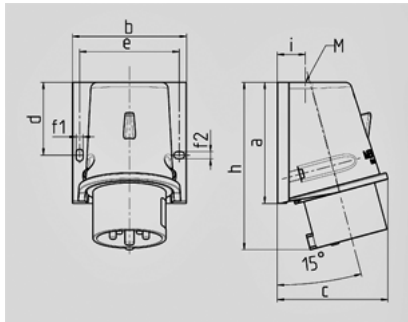

Clavija mural - N° de Ref. 800

- Contacto roscado
- Fijación exterior
- Tapa abatible para reequipar (véanse los accesorios)

Información sobre el técnica

Ampere	16 A
Polos	4 p
Voltios	400V
Sentido horario	6 h
Hertzios	50-60 Hz
Técnica de conexión	bornas de tornillo
Contactos	estándar
Grado de protección	IP 44

Plano	Amp.	16		32		
		Polos		3	4	5
2 MB 221		4	5	3	4	5
Dim. en mm	a	92,5	92,5	102	102	102
	b	87	87	94	94	94
	c	84,5	84,5	94	94	94
	d	55,5	55,5	62	62	62
	e	76	76	84	84	84
	f1	5,3	5,3	5,3	5,3	5,3
	f2	5,3	5,3	5,3	5,3	5,3
	h	128	128	146	146	146
	i	21,5	21,5	26	26	26
	M	25x1,5	25x1,5	25x1,5	25x1,5	32x1,5