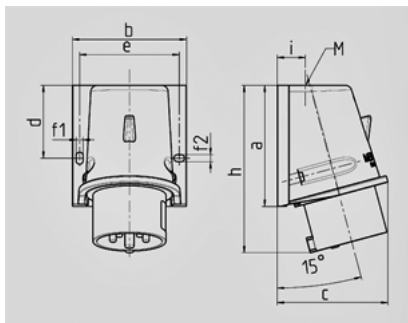

Clavija mural - N° de Ref. 803

- Contacto roscado
- Fijación exterior
- Tapa abatible para reequipar (véanse los accesorios)

Información sobre el técnica

Ampere	32 A
Polos	4 p
Voltios	400V
Sentido horario	6 h
Hertzios	50-60 Hz
Técnica de conexión	bornas de tornillo
Contactos	estándar
Grado de protección	IP 44

Plano	Amp.	16		32		
		Polos		3	4	5
2 MB 221		4	5	3	4	5
Dim. en mm	a	92,5	92,5	102	102	102
	b	87	87	94	94	94
	c	84,5	84,5	94	94	94
	d	55,5	55,5	62	62	62
	e	76	76	84	84	84
	f1	5,3	5,3	5,3	5,3	5,3
	f2	5,3	5,3	5,3	5,3	5,3
	h	128	128	146	146	146
	i	21,5	21,5	26	26	26
	M	25x1,5	25x1,5	25x1,5	25x1,5	32x1,5