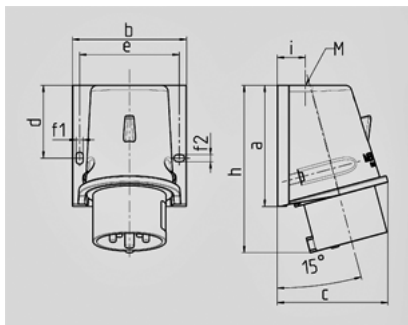

**Clavija mural - N° de Ref. 804**

- Contacto roscado
- Fijación exterior
- Tapa abatible para reequipar (véanse los accesorios)

**Información sobre el técnica**

Ampere	32 A
Polos	5 p
Voltios	400V
Sentido horario	6 h
Hertzios	50-60 Hz
Técnica de conexión	bornas de tornillo
Contactos	estándar
Grado de protección	IP 44

Plano	Amp.	16		32		
		Polos		3	4	5
2 MB 221		4	5	3	4	5
Dim. en mm	a	92,5	92,5	102	102	102
	b	87	87	94	94	94
	c	84,5	84,5	94	94	94
	d	55,5	55,5	62	62	62
	e	76	76	84	84	84
	f1	5,3	5,3	5,3	5,3	5,3
	f2	5,3	5,3	5,3	5,3	5,3
	h	128	128	146	146	146
	i	21,5	21,5	26	26	26
	M	25x1,5	25x1,5	25x1,5	25x1,5	32x1,5